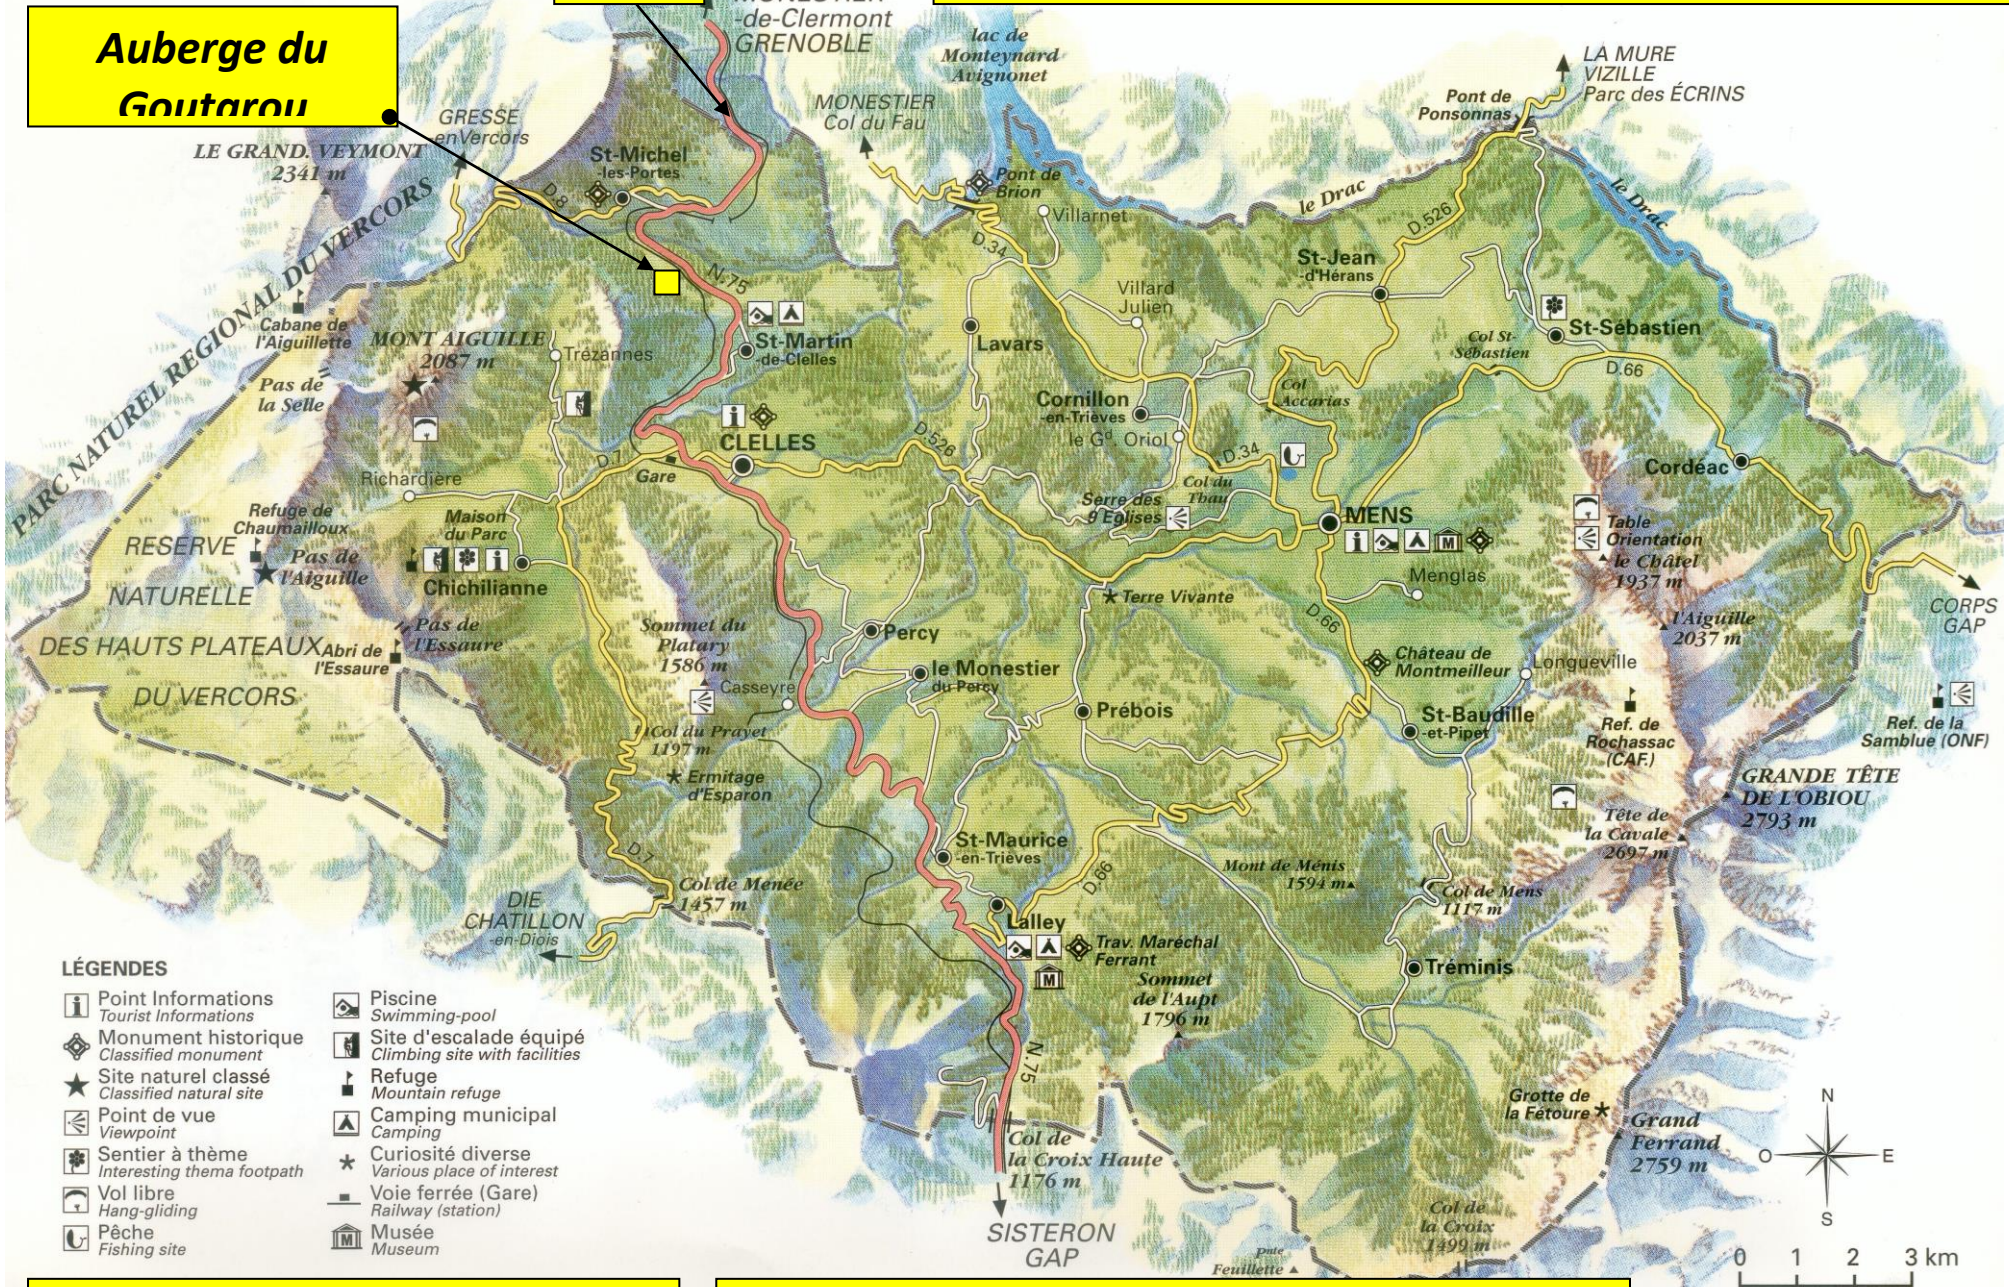

Lieu-dit Les Granges Thoranne – 38650 – Saint Michel Les Portes – France
Tél 33 (0)4 76 34 08 28 – Mail contact@mont-goutaroux.com – Site Web

**Auberge du
Goutarou**

**A51
E712
D1075**

Plan d'accès et de

**Coordonnées GPS : Latitude Nord : 44°
51.586' ou 44° 51' 35''**